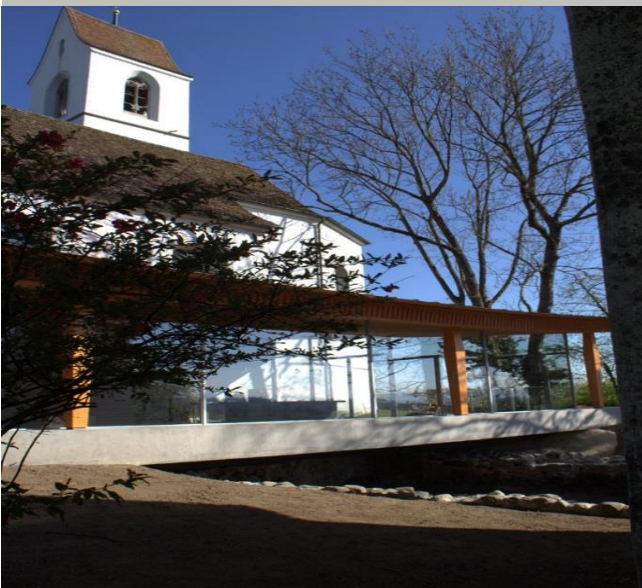

## Künstlerhaus Boswil Foyer 5623 Boswil

### Bauführung

Simon Gerber